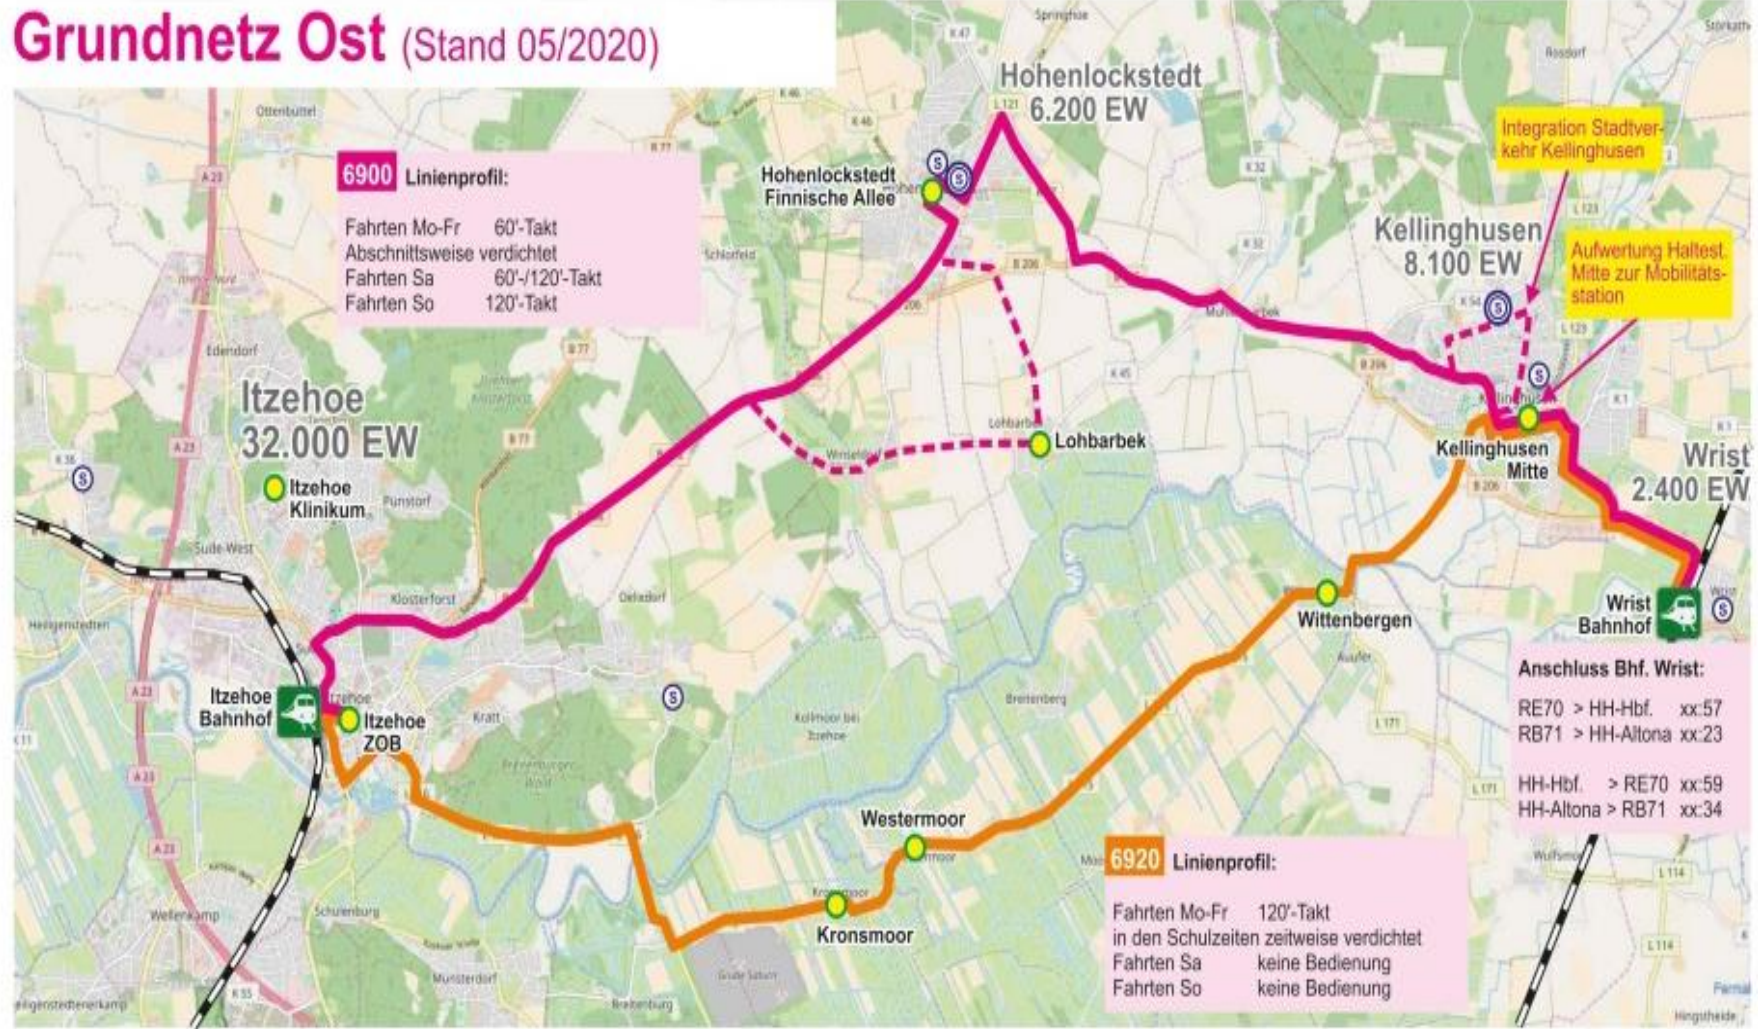

Anlage 2.VII
Linienprofil Grundnetz Ost

Planungsstand 17.05.2020

Darstellung: urbanus GbR, Kartengrundlage: Openstreetmap-Mitwirkende 2018